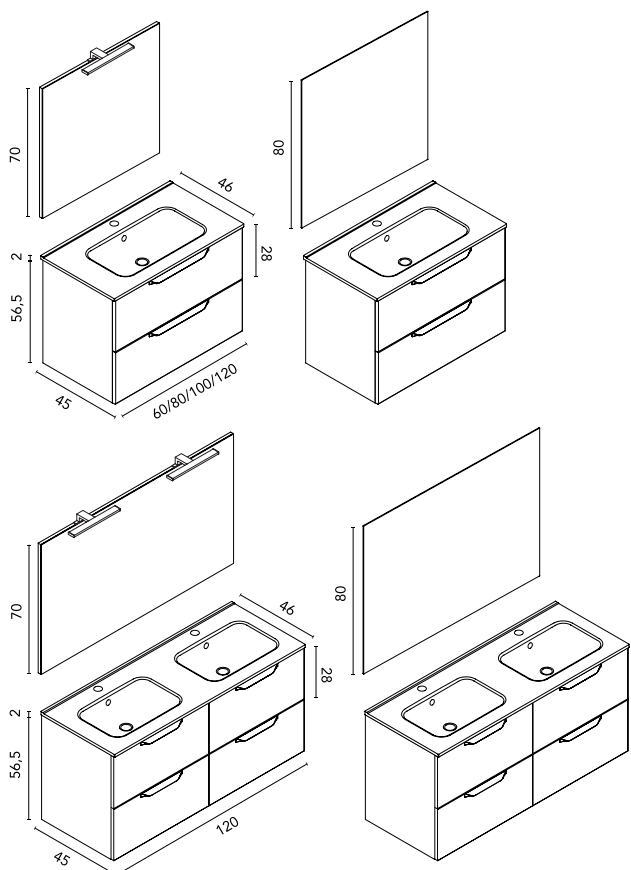

Urban · suspendido · fondo 46

URBAN 120 2C
Gris Nature · Mueble + lavabo

C0073234 · **843 €**

URBAN 120 2C
Gris Nature · Conjunto premium
Espejo con iluminación incluido

C0076442 · **1030 €**

Alto STYLE 2P
Gris Nature

C0072566 · **184 €**

Toallero SUMI
Negro Mate

C0073303 · **64 €**

Urban · lavabo integrado

BL19 Blanco Nature   RO6 Beige Nature   GR37 Gris Nature   BL20M Blanco Mate   €

		BL19 Blanco Nature	RO6 Beige Nature	GR37 Gris Nature	BL20M Blanco Mate	€
Set 60 2C	Mueble + Lavabo	C0073223	C0073220	C0073222	C0073221	450
	Conjunto completo*	C0073203	C0073200	C0073202	C0073201	535
	Conjunto premium**	C0076428	C0076429	C0076430	C0076431	625
Set 80 2C	Mueble + Lavabo	C0073227	C0073224	C0073226	C0073225	496
	Conjunto completo*	C0073207	C0073204	C0073206	C0073205	589
	Conjunto premium**	C0076432	C0076433	C0076434	C0076435	679
Set 100 2C	Mueble + Lavabo	C0073231	C0073228	C0073230	C0073229	576
	Conjunto completo*	C0073211	C0073208	C0073210	C0073209	674
	Conjunto premium**	C0076436	C0076437	C0076438	C0076439	765
Set 120 2C	Mueble + Lavabo	C0073235	C0073232	C0073234	C0073233	843
	Conjunto completo*	C0073215	C0073212	C0073214	C0073213	942
	Conjunto premium**	C0076440	C0076441	C0076442	C0076443	1030
Set 120 4C	Mueble + Lavabo	C0073239	C0073236	C0073238	C0073237	929
	Conjunto completo*	C0073219	C0073216	C0073218	C0073217	1041
	Conjunto premium**	C0076444	C0076445	C0076446	C0076447	1130

* **Conj. completo:** Luminaria Uri 30 + espejo Murano + lavabo cerámico Enzo + mueble Urban.
** **Conj. premium:** Espejo Blaze + lavabo cerámico Enzo + mueble Urban.