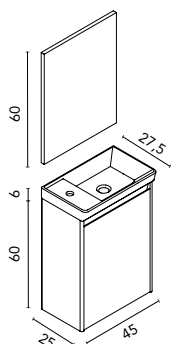

Enjoy · pack

RO5
Roble Nórdico

FR2
Fresno Samara

BL18B
Blanco Brillo

€

45 1P Pack completo*

C0072010

C0072008

C0072007

247

* **Pack completo:** Mueble Enjoy + lavabo cerámico + espejo. **Pack indivisible (50x75x32,5 cm).**
Distribución interior puertas: Un estante en cristal.

Recubrimiento 2D