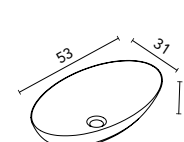

Volta

BLANCO

53x31

126724

€

214

Lavabo solid surface acabado mate.