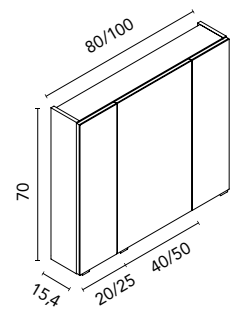

Distribución interior: 2 estantes de cristal. Altura: 61,5 cm. Profundidad 13,5 cm.

Camerino con bisagras de cierre amortiguado. Perfil disponible en dos acabados, lacado blanco y melamina gris metálica.