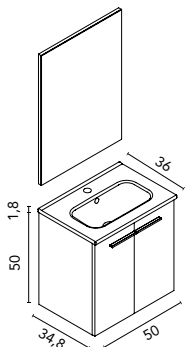

Street · pack

									€
		GR21	NO14	RO14	RO13	BL1B	AZ6B	GR16B	
		Gris Arenado	Nogal Arenado	Roble Colonial	Roble Vulcano	Blanco Brillo	Azul Navy Brillo	Antracita Brillo	
50 2C	Pack	C0070880	C0070881	C0077385	C0076758	C0070878	C0077387	C0070879	333
50 2P	Pack	C0070884	C0070885	C0077386	C0076759	C0070882	C0077388	C0070883	255

* Pack completo: Mueble Street + lavabo cerámico + espejo. Pack indivisible (66x85x53,5 cm).
Distribución interior versión puertas: Un estante en madera.