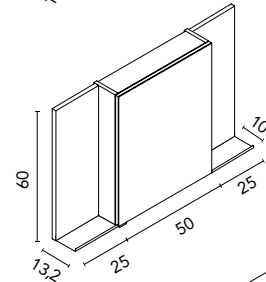

Camerinos

Fenix

ESPEJO

			€
80x60	Camerino (50) + espejo (30) · Rev.	C0073470	352
90x60	Camerino (50) + espejo (40) · Rev.	C0073471	358
100x60	Camerino (50) + espejo (50) · Rev.	C0073472	363
100x60	Espejo (25) + camerino (50) + espejo (25) · Rev.	C0073474	453
120x60	Camerino (50) + espejo (70) · Rev.	C0073475	383
120x60	Camerino (50) + espejo (20) + camerino (50) · Rev.	C0073476	592

Distribución interior: 2 estantes de cristal. Altura: 60 cm. Profundidad 13 cm.

Conjunto compuesto por camerino (50x60 cm) junto con espejo más repisa. Camerino con costados exteriores y cantos en espejo, interiores en acabado mokka.

Tirador metálico cromado brillo. Puerta con posibilidad de apertura hacia la derecha o hacia la izquierda.

Espejo con trasera, sin rebaje, de 1,6 cm y canto espejo.

Repisa en gris aluminio satinado.