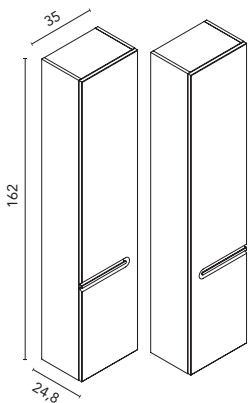

Columna Econic

	New	New	New				Lacado al agua sostenible		
	BL19	RO6	NO20	BL1B	BL22M	NG3M	AZ7M	VD18M	€
	Blanco Nature	Beige Nature	Hickory Nature	Blanco Brillo	Blanco Mate	Negro Mate	Azul Vapor	Verde Forest	
DCH	C0078251	C0078250	C0078249	C0076308	C0076309	C0076310	C0076312	C0076313	329
IZQ	C0078254	C0078253	C0078252	C0076316	C0076317	C0076318	C0076320	C0076321	329

Distribución interior: Un estante fijo en madera, cuatro estantes regulables en cristal.
Puerta con cierre amortiguado.