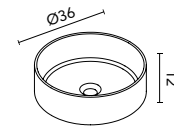

128409

126288

130633

269

Lavabo cerámico acabado mate.

Nysa

BLANCO

Ø35