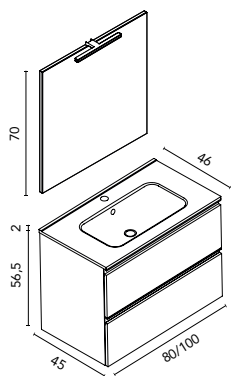

VIDA 80 2C
Azul Navy Mate · Mueble + lavabo

C0074665 · **418 €**

VIDA 80 2C
Azul Navy Mate · Conjunto premium
Espejo con iluminación incluido

C0076765 · **599 €**

Alto STYLE 2P
Azul Navy Mate

C0074686 · **184 €**

Vida · lavabo integrado