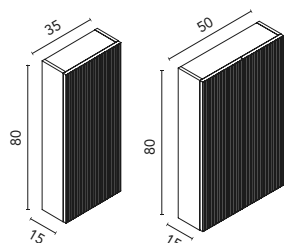

Columna Vora

NO20 Hickory Nature	NO21 Nogal Noite	BL20M Blanco Mate	VD22M Verde Mineral	€		
35 2P	Reversible	C0078260	C0078261	C0078258	C0078259	353

Distribución interior: Un estante fijo en madera, dos estantes regulables en madera.
Puertas con apertura y cierre push.

Altos Dupla

NO20 Hickory Nature	NO21 Nogal Noite	BL20M Blanco Mate	VD22M Verde Mineral	€		
35 1P	Reversible	C0078264	C0078265	C0078262	C0078263	227
50 2P		C0078268	C0078269	C0078266	C0078267	279

Distribución interior: Dos estantes en cristal.
Puertas con cierre amortiguado.

Recubrimiento 3D