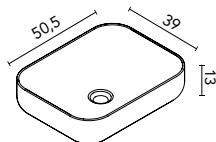

Nomia

BLANCO

50x39

125818

€

118

Lavabo cerámico acabado brillo.