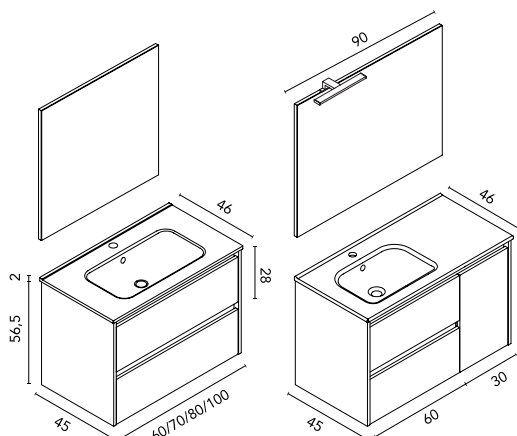

* **Conj. basic:** Espejo Murano + lavabo cerámico Enzo + mueble Sansa.

** **Conj. completo:** Luminaria Uri 30 + espejo Murano + lavabo cerámico Enzo + mueble Sansa.

Para el conjunto de 90 2C1P, el lavabo será el lavabo cerámico de seno desplazado Slim.