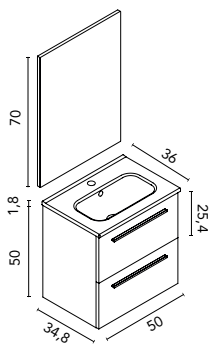

Street · pack

									€
		GR21	NO14	RO14	RO13	BL1B	AZ6B	GR16B	
		Gris Arenado	Nogal Arenado	Roble Colonial	Roble Vulcano	Blanco Brillo	Azul Navy Brillo	Antracita Brillo	
50 2C	Pack	C0070880	C0070881	C0077385	C0076758	C0070878	C0077387	C0070879	333
50 2P	Pack	C0070884	C0070885	C0077386	C0076759	C0070882	C0077388	C0070883	255

* Pack completo: Mueble Street + lavabo cerámico + espejo. Pack indivisible (66x85x53,5 cm).
Distribución interior versión puertas: Un estante en madera.