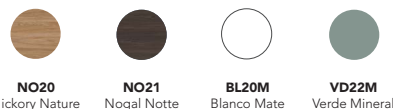

VORA 80 2C
Blanco Mate · Mueble + lavabo integrado

C0078039 · **509 €**

VORA 80 2C
Blanco Mate · Conjunto completo
Espejo y luminaria LED incluidos

C0078043 · **609 €**

Vora · lavabo integrado Enzo

		NO20 Hickory Nature	NO21 Nogal Notte	BL20M Blanco Mate	VD22M Verde Mineral	€
Set 80 1C	Mueble + Lavabo	C0078065	C0078066	C0078063	C0078064	418
	Conjunto completo*	C0078069	C0078070	C0078067	C0078068	510
	Conjunto premium**	C0078073	C0078074	C0078071	C0078072	615
Set 100 1C	Mueble + Lavabo	C0078077	C0078078	C0078075	C0078076	540
	Conjunto completo*	C0078081	C0078082	C0078079	C0078080	646
	Conjunto premium**	C0078085	C0078086	C0078083	C0078084	756
Set 80 2C	Mueble + Lavabo	C0078041	C0078042	C0078039	C0078040	509
	Conjunto completo*	C0078045	C0078046	C0078043	C0078044	609
	Conjunto premium**	C0078049	C0078050	C0078047	C0078048	709
Set 100 2C	Mueble + Lavabo	C0078053	C0078054	C0078051	C0078052	599
	Conjunto completo*	C0078057	C0078058	C0078055	C0078056	699
	Conjunto premium**	C0078061	C0078062	C0078059	C0078060	809