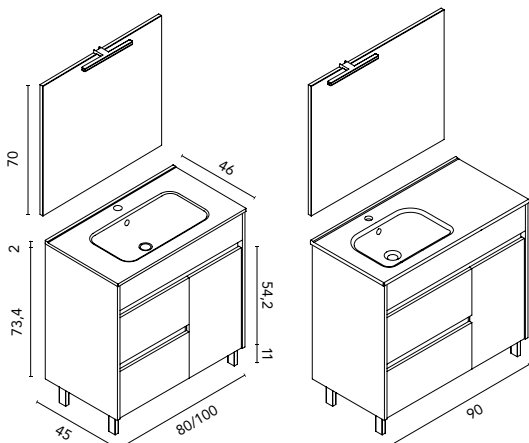

Band · lavabo integrado

GR21 Gris Arenado   **NO14** Nogal Arenado   **BL1B** Blanco Brillo   **GR35B** Galet Brillo   **GR16B** Antracita Brillo   €

Set	Mueble + Lavabo	C0074058	C0074059	C0074060	C0074062	C0074061	€
Set 60 1C2P	Mueble + Lavabo	C0074058	C0074059	C0074060	C0074062	C0074061	378
	Conjunto completo*	C0074053	C0074054	C0074055	C0074057	C0074056	431
Set 70 1C2P	Mueble + Lavabo	C0074068	C0074069	C0074070	C0074072	C0074071	399
	Conjunto completo*	C0074063	C0074064	C0074065	C0074067	C0074066	450
Set 80 1C2P	Mueble + Lavabo	C0074078	C0074079	C0074080	C0074082	C0074081	404
	Conjunto completo*	C0074073	C0074074	C0074075	C0074077	C0074076	464
Set 120 2C4P	Mueble + Lavabo	C0074273	C0074274	C0074275	C0074277	C0074276	783
	Conjunto completo*	C0074268	C0074269	C0074270	C0074272	C0074271	862
Set 80 2C1P	Mueble + Lavabo	C0074088	C0074089	C0074090	C0074092	C0074091	404
	Conjunto completo*	C0074083	C0074084	C0074085	C0074087	C0074086	464
Set 90 2C1P	Mueble + Lavabo	C0074098	C0074099	C0074100	C0074102	C0074101	450
	Conjunto completo*	C0074093	C0074094	C0074095	C0074097	C0074096	549
Set 100 2C1P	Mueble + Lavabo	C0074108	C0074109	C0074110	C0074112	C0074111	464
	Conjunto completo*	C0074103	C0074104	C0074105	C0074107	C0074106	568

* **Conj. completo:** Luminaria Lucce 30 + espejo Murano + lavabo cerámico Enzo + mueble Band.
Para el conjunto de 90 con seno desplazado a la izquierda, el lavabo será el lavabo cerámico Slim.