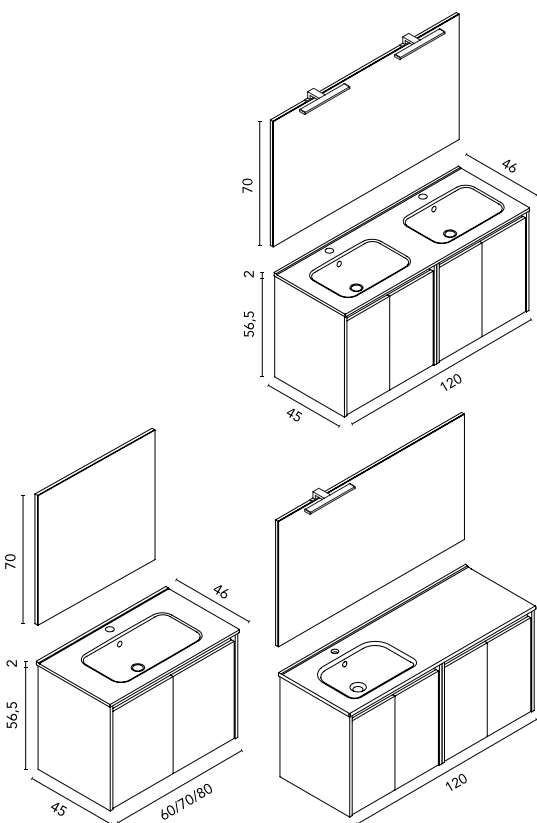

Sansa · lavabo integrado

	GR21 Gris Arenado	RO14 Roble Colonial	NO14 Nogal Arenado	BL1B Blanco Brillo	AZ6B Azul Navy Brillo	GR16B Antracita Brillo	€
Set 60 2P							
Mueble + Lavabo	C0072536	C0076705	C0072537	C0072534	C0076706	C0072535	225
Conjunto basic*	C0078111	C0078112	C0078113	C0078114	C0078115	C0078116	269
Conjunto completo**	C0072524	C0076703	C0072525	C0072522	C0076704	C0072523	314
Set 70 2P							
Mueble + Lavabo	C0073328	C0076709	C0073329	C0073326	C0076710	C0073327	231
Conjunto basic*	C0078117	C0078118	C0078119	C0078120	C0078121	C0078122	279
Conjunto completo**	C0073323	C0076707	C0073324	C0073321	C0076708	C0073322	326
Set 80 2P							
Mueble + Lavabo	C0072553	C0076713	C0072554	C0072551	C0076714	C0072552	236
Conjunto basic*	C0078123	C0078124	C0078125	C0078126	C0078127	C0078128	289
Conjunto completo**	C0072548	C0076711	C0072549	C0072546	C0076712	C0072547	334
Set 120 4P doble seno							
Mueble + Lavabo	C0072682	C0076721	C0072683	C0072680	C0076722	C0072681	562
Conjunto basic*	C0078159	C0078160	C0078161	C0078162	C0078163	C0078164	626
Conjunto completo**	C0072672	C0076719	C0072673	C0072670	C0076720	C0072671	706
Set 120 2P seno IZQ.							
Mueble + Lavabo	C0074420	C0076729	C0074421	C0074418	C0076730	C0074419	535
Conjunto basic*	C0078165	C0078166	C0078167	C0078168	C0078169	C0078170	625
Conjunto completo**	C0074415	C0076727	C0074416	C0074413	C0076728	C0074414	681

* **Conj. basic:** Espejo Murano + lavabo cerámico Enzo + mueble Sansa.

** **Conj. completo:** Luminaria Uri 30 + espejo Murano + lavabo cerámico Enzo + mueble Sansa.
Para los conjuntos de 120 con seno desplazado a la izquierda, el lavabo será el lavabo cerámico Slim.