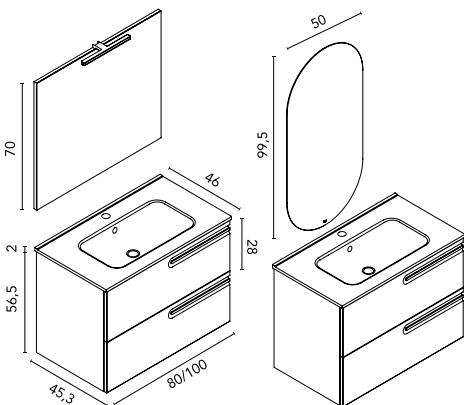

Econic · lavabo integrado

New

BL19
Blanco Nature

New

RO6
Beige Nature

New

NO20
Hickory Nature

BL1B
Blanco Brillo

BL22M
Blanco Mate

NG3M
Negro Mate

Lacado al agua sostenible

AZ7M
Azul Vapor

VD18M
Verde Forest

€

	BL19	RO6	NO20	BL1B	BL22M	NG3M	AZ7M	VD18M	€
Set 80 2C									
Mueble + Lavabo	C0078215	C0078214	C0078213	C0075980	C0075981	C0075982	C0075984	C0075985	495
Conjunto completo*	C0078218	C0078217	C0078216	C0075972	C0075973	C0075974	C0075976	C0075977	570
Conjunto premium**	C0078221	C0078220	C0078219	C0075988	C0075989	C0075990	C0075992	C0075993	726
Set 100 2C									
Mueble + Lavabo	C0078224	C0078223	C0078222	C0076004	C0076005	C0076006	C0076008	C0076009	599
Conjunto completo*	C0078227	C0078226	C0078225	C0075996	C0075997	C0075998	C0076000	C0076001	675
Conjunto premium**	C0078230	C0078229	C0078228	C0076012	C0076013	C0076014	C0076016	C0076017	809

* **Conj. completo:** Luminaria Lucce 30 + espejo Murano + lavabo cerámico Enzo + mueble Econic.

** **Conj. premium:** Espejo Axis + lavabo cerámico Enzo + mueble Econic.