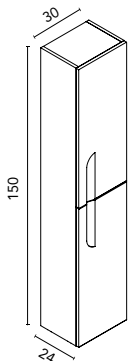

Columna Vitale

	BL19 Blanco Nature	RO6 Beige Nature	GR37 Gris Nature	MA15M Arena Mate	BL1B Blanco Brillo	BL22M Blanco Mate	AZ6M Azul Navy Mate	€	
30 2P	Rev.	C0072580	C0072005	C0072579	C0076680	C0048601	C0076681	C0076682	282

Distribución interior: Un estante fijo en madera, dos estantes regulables en madera. Puertas con cierre amortiguado.

Altos Style

	BL19 Blanco Nature	RO6 Beige Nature	GR37 Gris Nature	MA15M Arena Mate	BL1B Blanco Brillo	BL22M Blanco Mate	AZ6M Azul Navy Mate	€	
35 1P	Rev.	C0072561	C0072030	C0072562	C0073198	C0070619	C0074680	C0074682	157
50 2P		C0072565	C0072034	C0072566	C0073331	C0070623	C0074684	C0074686	184

Distribución interior: Dos estantes en cristal. Para el acabado BL1B dos estantes en madera. Puertas con cierre amortiguado.