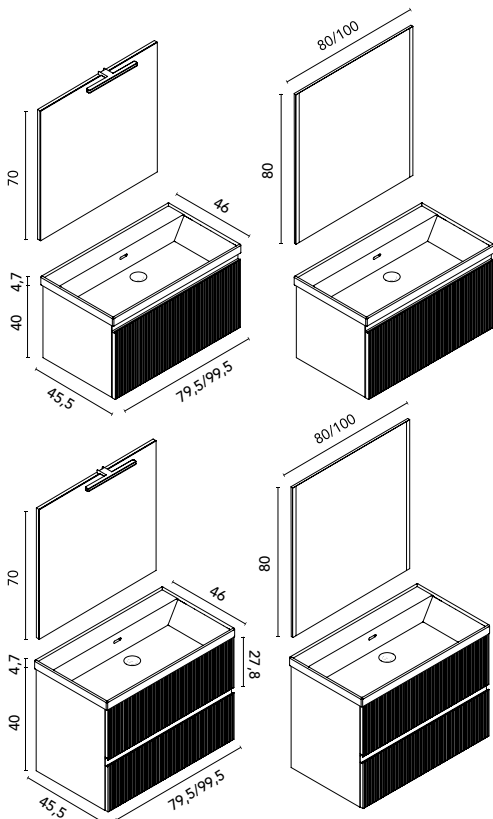

Vora · fondo 46

New

VORA 80 1C
Verde Mineral · Mueble + lavabo integrado

C0078015 · **438 €**

VORA 80 1C
Verde Mineral · Conjunto premium
Espejo con iluminación incluido

C0078023 · **638 €**

Toallero SUMI
Negro Mate

C0073303 · **64 €**

Columna VORA 2P
Verde Mineral

C0078259 · **353 €**

Vora · lavabo integrado Cairo

NO20 Hickory Nature   NO21 Nogal Notte   BL20M Blanco Mate   VD22M Verde Mineral   €

		NO20	NO21	BL20M	VD22M	€
Set 80 1C	Mueble + Lavabo	C0078016	C0078017	C0078014	C0078015	438
	Conjunto completo*	C0078020	C0078021	C0078018	C0078019	538
	Conjunto premium**	C0078024	C0078025	C0078022	C0078023	638
Set 100 1C	Mueble + Lavabo	C0078028	C0078029	C0078026	C0078027	560
	Conjunto completo*	C0078032	C0078033	C0078030	C0078031	660
	Conjunto premium**	C0078036	C0078037	C0078034	C0078035	770
Set 80 2C	Mueble + Lavabo	C0077992	C0077993	C0077990	C0077991	540
	Conjunto completo*	C0077996	C0077997	C0077994	C0077995	649
	Conjunto premium**	C0078000	C0078001	C0077998	C0077999	759
Set 100 2C	Mueble + Lavabo	C0078004	C0078005	C0078002	C0078003	638
	Conjunto completo*	C0078008	C0078009	C0078006	C0078007	749
	Conjunto premium**	C0078012	C0078013	C0078010	C0078011	859

* Conj. completo: Luminaria Lucce 30 + espejo Murano + lavabo cerámico Cairo blanco brillo + mueble Vora.
** Conj. premium: Espejo Aine + lavabo cerámico Cairo blanco brillo + mueble Vora.

Tiradores incluidos. Para muebles de 1C, sifón ahorra espacio incluido.