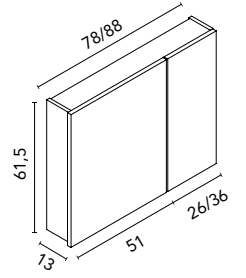

Camerinos

Nika

BLANCO

GRIS

	BLANCO	€	GRIS	€
60x61,5	119113	236	119865	255
70x61,5	119114	244	119754	288
80x61,5	119115	257	120094	300
90x61,5	119116	277	119755	309
100x61,5	119117	312	120316	345
120x61,5	119118	352	119756	387

Distribución interior: 2 estantes de cristal. Altura: 61,5 cm. Profundidad 13,5 cm.

Camerino con bisagras de cierre amortiguado. Perfil disponible en dos acabados, lacado blanco y melamina gris metálica.

Apolo

BLANCO

ANTRACITA

	BLANCO	€	ANTRACITA	€
60x70	123033	377	123036	396
80x70	123037	452	123040	473
100x70	124595	487	124597	509
120x70	123041	524	123044	550

Distribución interior: 2 estantes de cristal. Altura: 70 cm. Profundidad 15,4 cm.

Camerino con disposición de puertas efecto tríptico y tirador metálico cromado brillo. Perfil con acabado lacado brillo en blanco y antracita.

Luz LED integrada. Incluye caja combibox (enchufe + interruptor).