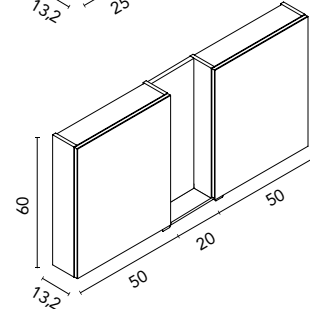

Camerinos

Fenix

ESPEJO

			€
80x60	Camerino (50) + espejo (30) · Rev.	C0073470	352
90x60	Camerino (50) + espejo (40) · Rev.	C0073471	358
100x60	Camerino (50) + espejo (50) · Rev.	C0073472	363
100x60	Espejo (25) + camerino (50) + espejo (25) · Rev.	C0073474	453
120x60	Camerino (50) + espejo (70) · Rev.	C0073475	383
120x60	Camerino (50) + espejo (20) + camerino (50) · Rev.	C0073476	592

Distribución interior: 2 estantes de cristal. Altura: 60 cm. Profundidad 13 cm.

Conjunto compuesto por camerino (50x60 cm) junto con espejo más repisa. Camerino con costados exteriores y cantos en espejo, interiores en acabado mokka.

Tirador metálico cromado brillo. Puerta con posibilidad de apertura hacia la derecha o hacia la izquierda.

Espejo con trasera, sin rebaje, de 1,6 cm y canto espejo.

Repisa en gris aluminio satinado.