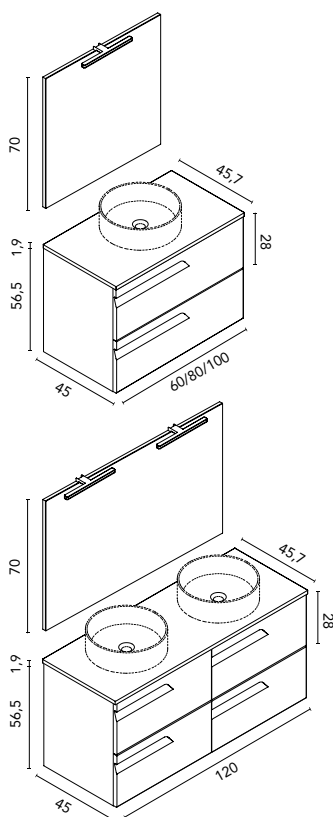

VITALE 120 4C
Arena Mate · Mueble + encimera

C0076491 · **799 €**

VITALE 120 4C
Arena Mate · Conjunto completo
Espejo y luminarias incluidos

C0076519 · **899 €**

Lavabo SUN
Cerámico · Arena Mate (precio unitario)

126288 · **269 €**

Toallero SUMI
Blanco Mate (precio unitario)

C0073298 · **64 €**