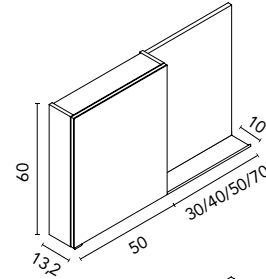

Camerinos

Fenix

ESPEJO

			€
80x60	Camerino (50) + espejo (30) · Rev.	C0073470	352
90x60	Camerino (50) + espejo (40) · Rev.	C0073471	358
100x60	Camerino (50) + espejo (50) · Rev.	C0073472	363
100x60	Espejo (25) + camerino (50) + espejo (25) · Rev.	C0073474	453
120x60	Camerino (50) + espejo (70) · Rev.	C0073475	383
120x60	Camerino (50) + espejo (20) + camerino (50) · Rev.	C0073476	592

Distribución interior: 2 estantes de cristal. Altura: 60 cm. Profundidad 13 cm.

Conjunto compuesto por camerino (50x60 cm) junto con espejo más repisa. Camerino con costados exteriores y cantos en espejo, interiores en acabado mokka.

Tirador metálico cromado brillo. Puerta con posibilidad de apertura hacia la derecha o hacia la izquierda.

Espejo con trasera, sin rebaje, de 1,6 cm y canto espejo.

Repisa en gris aluminio satinado.