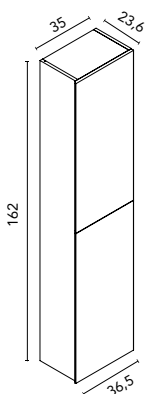

CATÁLOGO

Columna Mio

36,5 2P

Apertura DCH
Apertura IZQ

RO8
Roble Blanco

OL1
Olmo Gris

MA15M
Arena Mate

BL20M
Blanco Mate