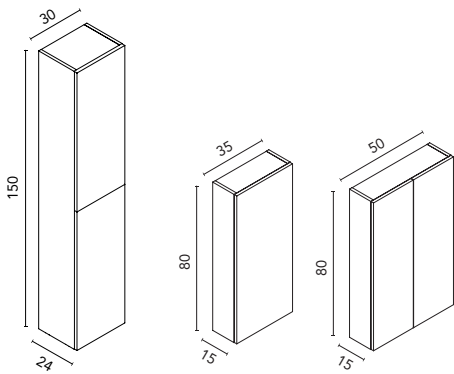

Tiradores sueltos

		BLANCO	NEGRO	€
80	1 unidad	126747	126749	18
100	1 unidad	126750	126752	25

Acabados mate.

- Melamina
- Lacado alto brillo
- Lacado mate

Más opciones de medidas y acabados en nuestro Catálogo Modular/General.

CATÁLOGO