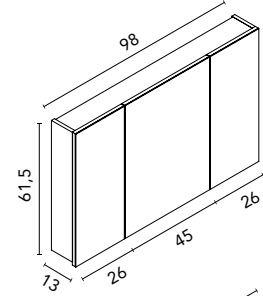

Camerinos

Nika

BLANCO

GRIS

	BLANCO	€	GRIS	€
60x61,5	119113	236	119865	255
70x61,5	119114	244	119754	288
80x61,5	119115	257	120094	300
90x61,5	119116	277	119755	309
100x61,5	119117	312	120316	345
120x61,5	119118	352	119756	387

Distribución interior: 2 estantes de cristal. Altura: 61,5 cm. Profundidad 13,5 cm.

Camerino con bisagras de cierre amortiguado. Perfil disponible en dos acabados, lacado blanco y melamina gris metálica.

Apolo

BLANCO

ANTRACITA

	BLANCO	€	ANTRACITA	€
60x70	123033	377	123036	396
80x70	123037	452	123040	473
100x70	124595	487	124597	509
120x70	123041	524	123044	550

Distribución interior: 2 estantes de cristal. Altura: 70 cm. Profundidad 15,4 cm.

Camerino con disposición de puertas efecto tríptico y tirador metálico cromado brillo. Perfil con acabado lacado brillo en blanco y antracita.

Luz LED integrada. Incluye caja combibox (enchufe + interruptor).