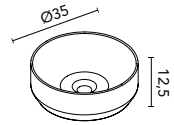

Nysa

BLANCO

Ø35

125816

€

118

Lavabo cerámico acabado brillo.