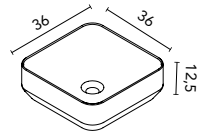

Zala

BLANCO

36x36

125817

€

118

Lavabo cerámico acabado brillo.