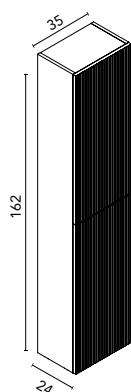

Columna Vora

NO20 Hickory Nature	NO21 Nogal Noite	BL20M Blanco Mate	VD22M Verde Mineral	€		
35 2P	Reversible	C0078260	C0078261	C0078258	C0078259	353

Distribución interior: Un estante fijo en madera, dos estantes regulables en madera.
Puertas con apertura y cierre push.

Altos Dupla

NO20 Hickory Nature	NO21 Nogal Noite	BL20M Blanco Mate	VD22M Verde Mineral	€		
35 1P	Reversible	C0078264	C0078265	C0078262	C0078263	227
50 2P		C0078268	C0078269	C0078266	C0078267	279

Distribución interior: Dos estantes en cristal.
Puertas con cierre amortiguado.

Recubrimiento 3D