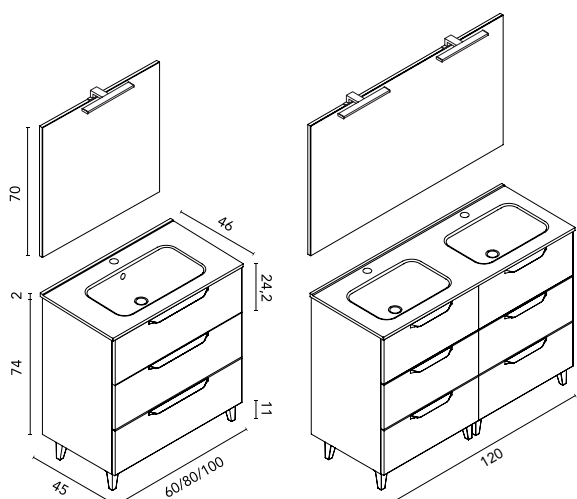

Urban · a suelo · fondo 46

URBAN 100 3C
Blanco Nature · Mueble + lavabo

C0073267 · **654 €**

URBAN 100 3C
Blanco Nature · Conjunto completo
Espejo y luminaria incluidos

C0073251 · **779 €**

Toallero SUMI
Negro Mate

C0073303 · **64 €**

Columna URBAN 2P
Blanco Nature

C0073316 · **282 €**

Urban · lavabo integrado

		BL19 Blanco Nature	RO6 Beige Nature	GR37 Gris Nature	BL20M Blanco Mate	€
Set 60 3C	Mueble + Lavabo	C0073259	C0073256	C0073258	C0073257	523
	Conjunto completo*	C0073243	C0073240	C0073242	C0073241	608
Set 80 3C	Mueble + Lavabo	C0073263	C0073260	C0073262	C0073261	562
	Conjunto completo*	C0073247	C0073244	C0073246	C0073245	654
Set 100 3C	Mueble + Lavabo	C0073267	C0073264	C0073266	C0073265	654
	Conjunto completo*	C0073251	C0073248	C0073250	C0073249	779
Set 120 6C	Mueble + Lavabo	C0073271	C0073268	C0073270	C0073269	1138
	Conjunto completo*	C0073255	C0073252	C0073254	C0073253	1251

* **Conj. completo:** Luminaria Uri 30 + espejo Murano + lavabo cerámico Enzo + mueble Urban.