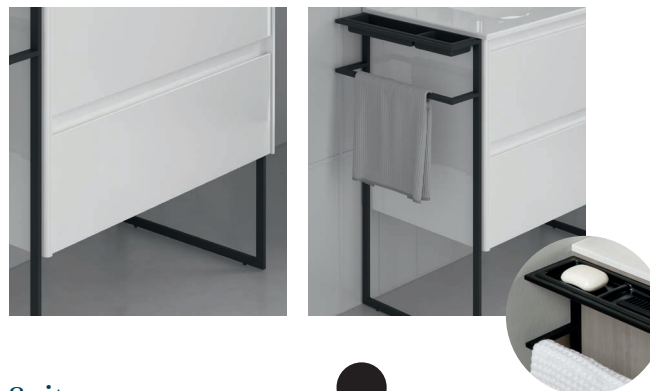

Suit

NEGRO

Pata Baja	1 unidad	125736	€ 75
Pata Toallero	1 unidad	125735	€ 156

Acabados mate. Medidas pata toallero + bandeja: 11x84,5x43 cm.
Medidas pata baja: 11x28,2x43 cm.