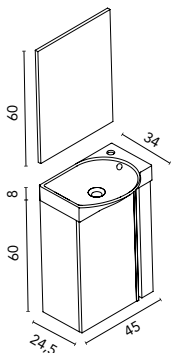

Elegance · pack

45 1P	Pack completo*	C0071640	C0071639	C0071641	C0073565	C0071644	266 €

* **Pack completo:** Mueble Elegance + lavabo cerámico + espejo. Pack indivisible (50x75x32,5 cm).
Distribución interior puertas: Un estante en madera.

Melamina

Lacado alto brillo