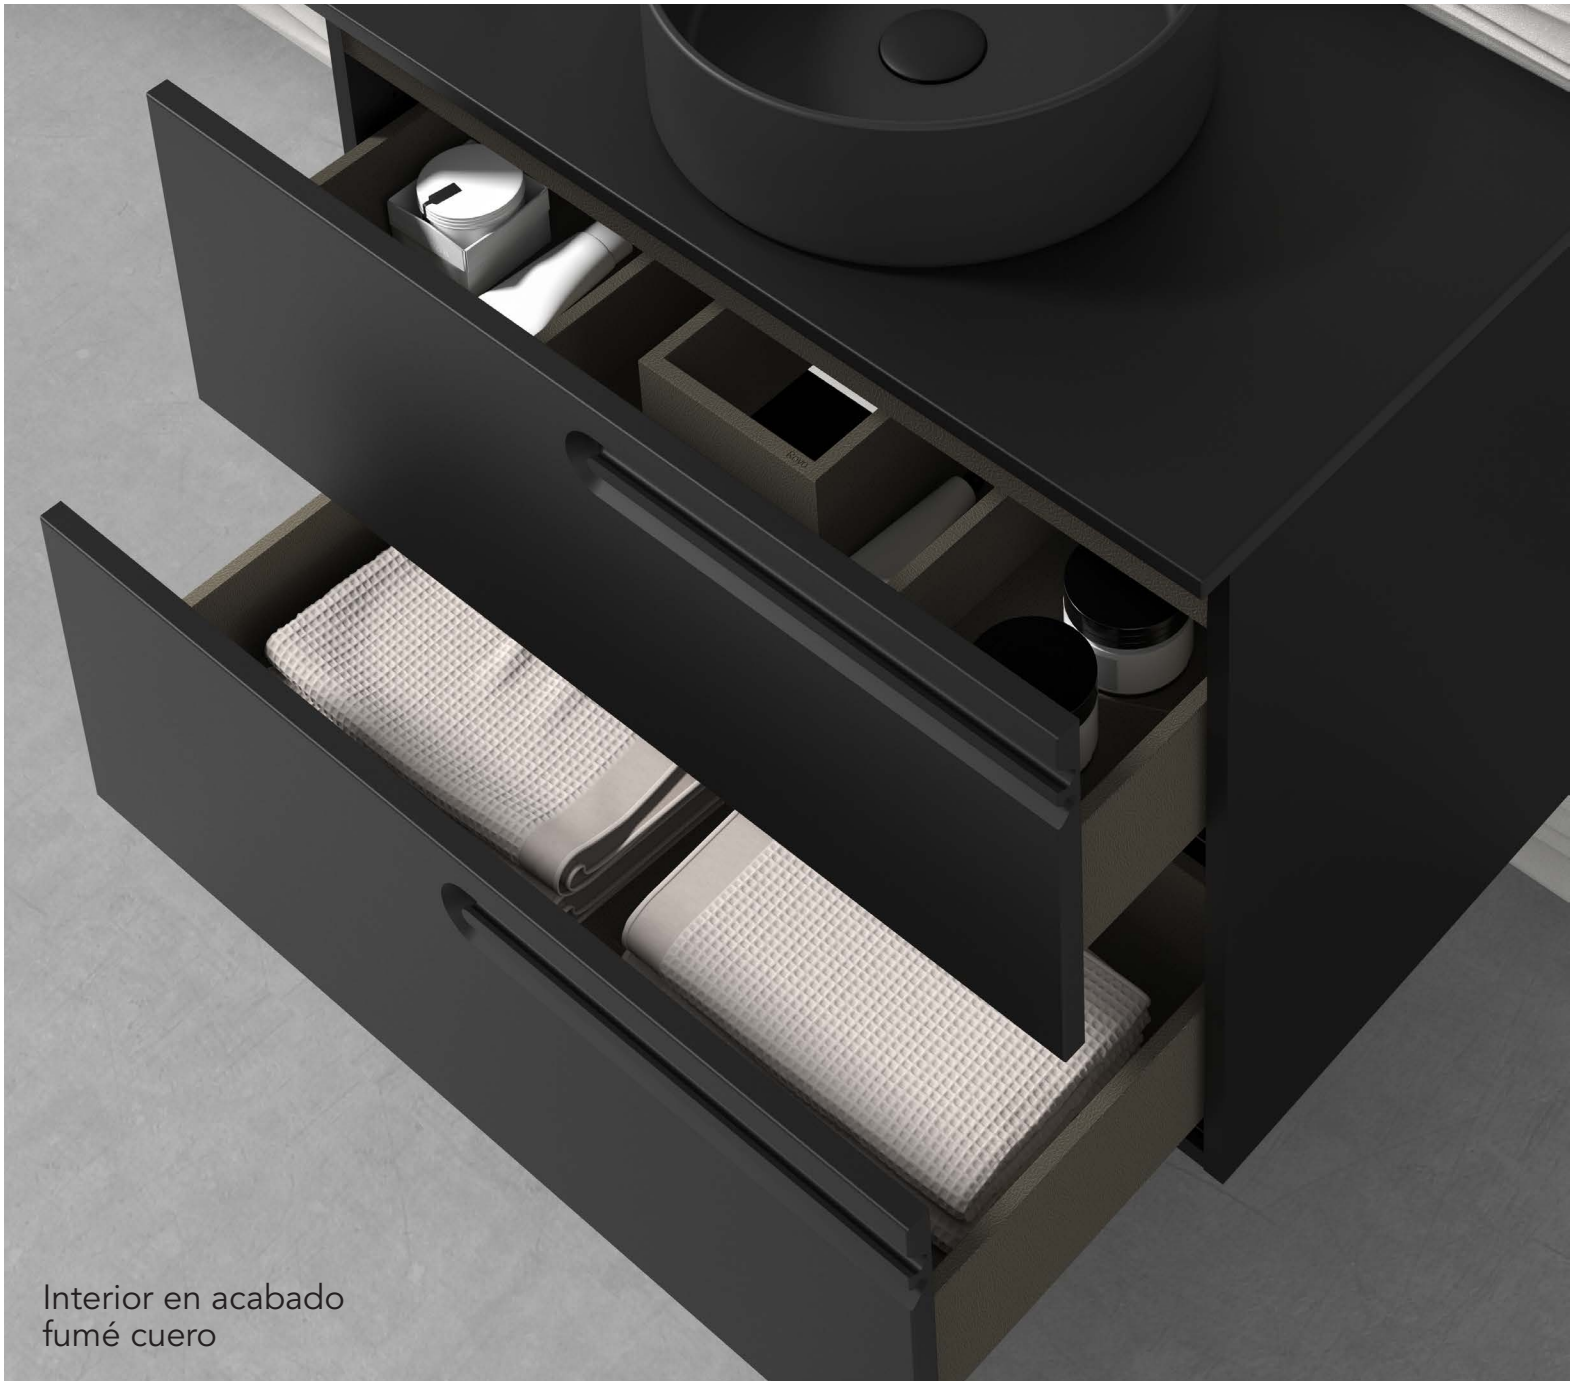

Interior en acabado fumé cuero

Econic · lavabo sobre encimera

	New	New	New				Lacado al agua sostenible		
									€
	BL19 Blanco Nature	RO6 Beige Nature	NO20 Hickory Nature	BL1B Blanco Brillo	BL22M Blanco Mate	NG3M Negro Mate	AZ7M Azul Vapor	VD18M Verde Forest