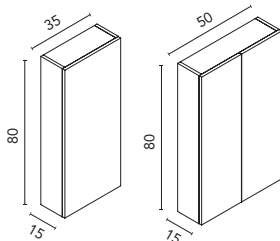

Aluminio extrusionado pintado en mate.

Columna Logika

		NO18 Nogal Ártico	BL26 Blanco Pure	AZ8 Azul Pure	VD19 Verde Pure	€
30 2P	Reversible	C0077547	C0077544	C0077546	C0077545	231

Distribución interior: Un estante fijo en madera, dos estantes regulables en madera.
Puertas con apertura y cierre push.