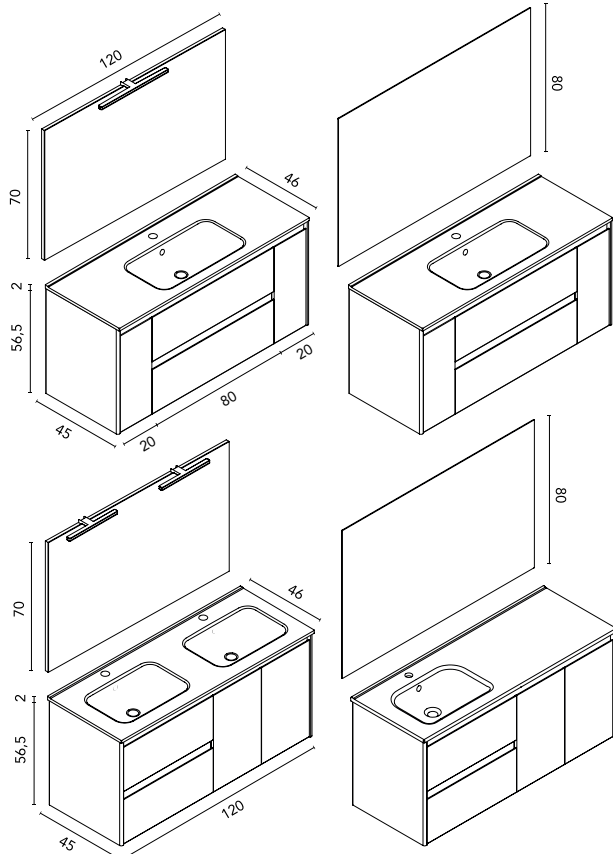

ALFA 120 1P2C1P
Roble Nórdico · Mueble + lavabo

C0073388 · **949 €**

ALFA 120 1P2C1P
Roble Nórdico · Conjunto completo
Espejo y luminaria incluidos

C0074203 · **1027 €**

Percha SUMI
Cromo

C0074260 · **34 €**

Columna ALFA 2P
Roble Nórdico

C0074210 · **256 €**

Alfa · lavabo integrado

							€
	RO5	FR2	New AZ9M	MA15M	BL18B	BL20M	
	Roble Nórdico	Fresno Samara	Azul Ocean	Arena Mate	Blanco Brillo	Blanco Mate	

Set	Model	RO5	FR2	AZ9M	MA15M	BL18B	BL20M	Price
Set 120 1P2C1P seno centrado	Mueble + Lavabo	C0073388	C0073389	C0077871	C0074209	C0073390	C0074208	949
	Conjunto completo*	C0074203	C0074204	C0077872	C0074207	C0074205	C0074206	1027
	Conjunto premium**	C0076806	C0076807	C0077873	C0076810	C0076808	C0076809	1129
Set 120 2C2P doble seno	Mueble + Lavabo	C0073392	C0073393	C0077874	C0074202	C0073394	C0074201	890
	Conjunto completo*	C0074196	C0074197	C0077875	C0074200	C0074198	C0074199	968
	Conjunto premium**	C0076801	C0076802	C0077876	C0076805	C0076803	C0076804	1059
Set 120 2C2P seno IZQ.	Mueble + Lavabo	C0074398	C0074399	C0077877	C0074402	C0074400	C0074401	850
	Conjunto completo*	C0074393	C0074394	C0077878	C0074397	C0074395	C0074396	929
	Conjunto premium**	C0077239	C0077240	C0077879	C0077243	C0077241	C0077242	1059

* **Conj. completo:** Luminaria Luce 30 + espejo Murano + lavabo cerámico Enzo + mueble Alfa.
** **Conj. premium:** Espejo Blaze + lavabo cerámico Enzo + mueble Alfa.
Para el conjunto de 120 1P2C1P, el conjunto completo llevará la luminaria Luce 50. Para el conjunto de 120 2C2P, el lavabo será el lavabo cerámico de seno desplazado Slim.