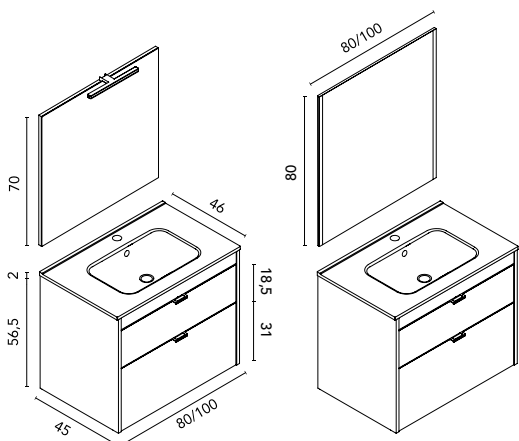

Logika · lavabo integrado

NO18 Nogal Ártico BL26 Blanco Pure AZ8 Azul Pure VD19 Verde Pure €

	NO18 Nogal Ártico	BL26 Blanco Pure	AZ8 Azul Pure	VD19 Verde Pure	€
Mueble + Lavabo	C0077495	C0077492	C0077493	C0077494	530
Set 80 2C					
Conjunto completo*	C0077491	C0077488	C0077489	C0077490	639
Conjunto premium**	C0077499	C0077496	C0077497	C0077498	749
Mueble + Lavabo	C0077507	C0077504	C0077505	C0077506	625
Set 100 2C					
Conjunto completo*	C0077503	C0077500	C0077501	C0077502	749
Conjunto premium**	C0077511	C0077508	C0077509	C0077510	829

* **Conj. completo:** Luminaria Lucce 30 + espejo Murano + lavabo cerámico Enzo blanco brillo + mueble Logika.

** **Conj. premium:** Espejo Aine + lavabo cerámico Enzo blanco brillo + mueble Logika.

Tiradores incluidos.