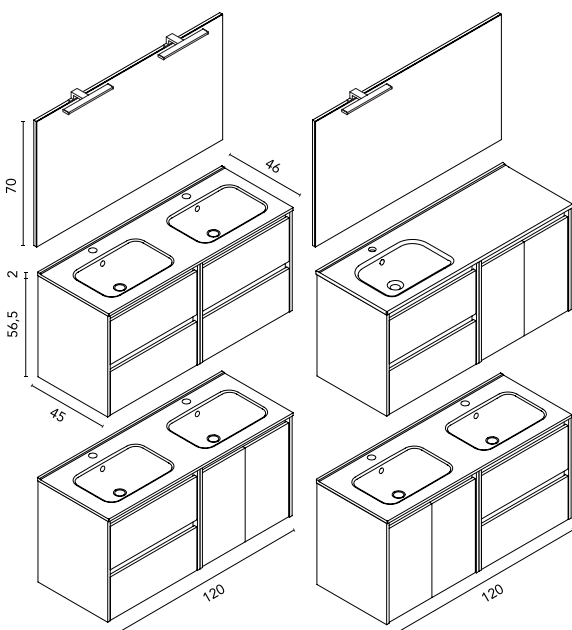

GR21 Gris Arenado	RO14 Roble Colonial	NO14 Nogal Arenado	BL1B Blanco Brillo	AZ6B Azul Navy Brillo	GR16B Antracita Brillo	€
	Mueble + Lavabo	C0072499	C0076717	C0072500	C0072497	C0076718	C0072498	667
Set 120 4C doble seno	Conjunto basic*	C0078173	C0078175	C0078174	C0078171	C0078176	C0078172	717
	Conjunto completo**	C0072655	C0076715	C0072475	C0072653	C0076716	C0072654	779
	Mueble + Lavabo	C0072687	C0076725	C0072688	C0072685	C0076726	C0072686	595
Set 120 2P2C doble seno	Conjunto basic*	C0078179	C0078181	C0078180	C0078177	C0078182	C0078178	659
	Conjunto completo**	C0072677	C0076723	C0072678	C0072675	C0076724	C0072676	746
	Mueble + Lavabo	C0072687	C0076725	C0072688	C0072685	C0076726	C0072686	595
Set 120 2C2P doble seno	Conjunto basic*	C0078179	C0078181	C0078180	C0078177	C0078182	C0078178	659
	Conjunto completo**	C0072677	C0076723	C0072678	C0072675	C0076724	C0072676	746
	Mueble + Lavabo	C0074410	C0076733	C0074411	C0074408	C0076734	C0074409	568
Set 120 2C2P seno 120.	Conjunto basic*	C0078185	C0078187	C0078186	C0078183	C0078188	C0078184	659
	Conjunto completo**	C0074405	C0076731	C0074406	C0074403	C0076732	C0074404	719

* **Conj. completo:** Luminaria Uri 30 + espejo Murano + lavabo cerámico Enzo + mueble Sansa.
Para los conjuntos de 120 con seno desplazado a la izquierda, el lavabo será el lavabo cerámico Slim.