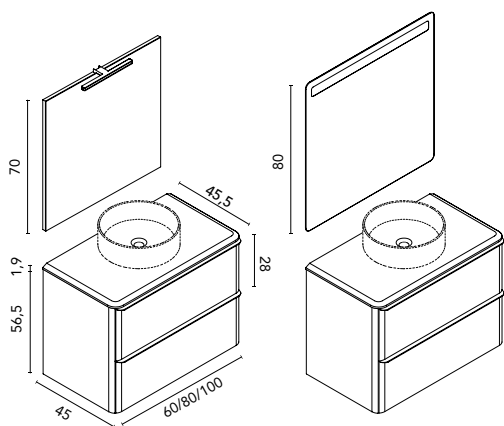

Dai · lavabo sobre encimera

RO5 Roble Nórdico   **FR2** Fresno Samara   **MA15M** Arena Mate   **BL18B** Blanco Brillo   €

	RO5	FR2	MA15M	BL18B	€
Mueble + Encimera	C0076856	C0076857	C0076858	C0076859	379
Set 60 2C					
Conjunto completo*	C0076848	C0076849	C0076850	C0076851	478
Conjunto premium**	C0076852	C0076853	C0076854	C0076855	519
Mueble + Encimera	C0074622	C0074623	C0074624	C0074625	438
Set 80 2C					
Conjunto completo*	C0074614	C0074615	C0074616	C0074617	519
Conjunto premium**	C0074618	C0074619	C0074620	C0074621	579
Mueble + Encimera	C0074634	C0074635	C0074636	C0074637	516
Set 100 2C					
Conjunto completo*	C0074626	C0074627	C0074628	C0074629	600
Conjunto premium**	C0074630	C0074631	C0074632	C0074633	681

* **Conj. completo:** Luminaria Luce 30 + espejo Murano + encimera biselada Arena Mate + mueble Dai.

** **Conj. premium:** Espejo Lys + encimera biselada Arena Mate + mueble Dai.

Para el acabado BL18B la encimera biselada será Blanco Brillo.

Lavabo no incluido en los conjuntos. Opciones de lavabos en página 56.