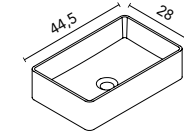

Taos

BLANCO

44,4x28

126290

€

214

Lavabo solid surface acabado mate.