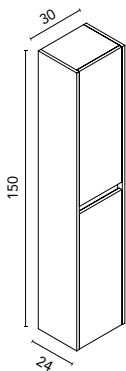

Columna Band

30 2P Reversible

C0074113

C0074114

C0074115

C0074117

C0074116

203 €

Distribución interior: Un estante fijo en madera, dos estantes regulables en madera.
Puertas con cierre amortiguado.

Altos Style

35 1P Reversible

C0072032

C0070622

C0070619

C0074049

C0070620

157

50 2P

C0072036

C0070626

C0070623

C0074051

C0070624

184

Distribución interior: Dos estantes en madera.
Puertas con cierre amortiguado.

Melamina

Lacado alto brillo