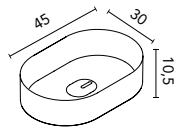

Oval

BLANCO

45x30

127553

€

269

Lavabo solid surface acabado mate. Incluye embellecedor serigrafiado en el mismo tono que el lavabo.