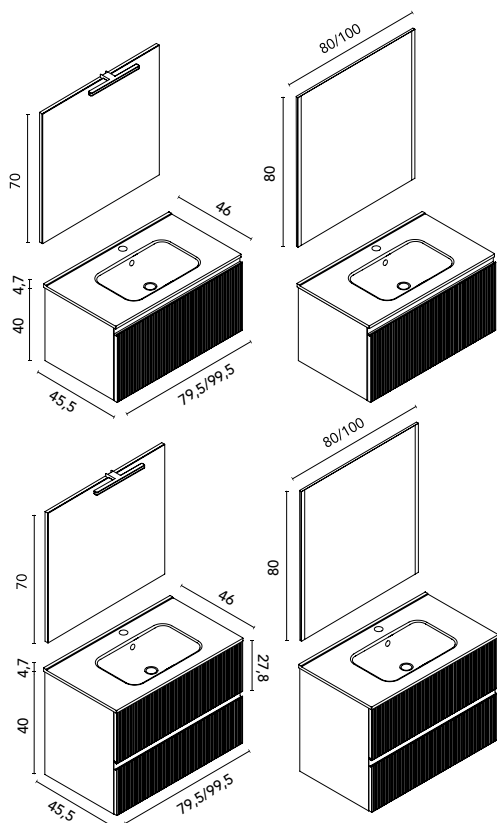

VORA 80 2C
Blanco Mate · Mueble + lavabo integrado

C0078039 · **509 €**

VORA 80 2C
Blanco Mate · Conjunto completo
Espejo y luminaria LED incluidos

C0078043 · **609 €**

Vora · lavabo integrado Enzo

		NO20 Hickory Nature	NO21 Nogal Notte	BL20M Blanco Mate	VD22M Verde Mineral	€
Set 80 1C	Mueble + Lavabo	C0078065	C0078066	C0078063	C0078064	418
	Conjunto completo*	C0078069	C0078070	C0078067	C0078068	510
	Conjunto premium**	C0078073	C0078074	C0078071	C0078072	615
Set 100 1C	Mueble + Lavabo	C0078077	C0078078	C0078075	C0078076	540
	Conjunto completo*	C0078081	C0078082	C0078079	C0078080	646
	Conjunto premium**	C0078085	C0078086	C0078083	C0078084	756
Set 80 2C	Mueble + Lavabo	C0078041	C0078042	C0078039	C0078040	509
	Conjunto completo*	C0078045	C0078046	C0078043	C0078044	609
	Conjunto premium**	C0078049	C0078050	C0078047	C0078048	709
Set 100 2C	Mueble + Lavabo	C0078053	C0078054	C0078051	C0078052	599
	Conjunto completo*	C0078057	C0078058	C0078055	C0078056	699
	Conjunto premium**	C0078061	C0078062	C0078059	C0078060	809