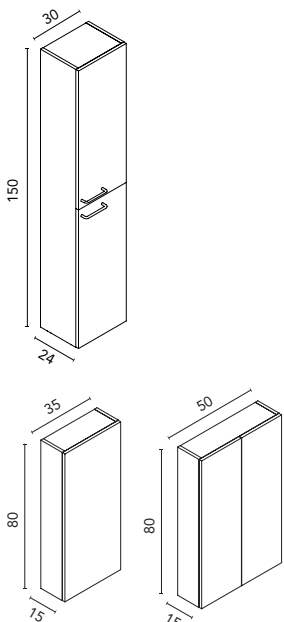

Columna Nisy

					€		
NO14 Nogal Arenado	BL1B Blanco Brillo	GR35B Galet Brillo	AZ6B Azul Navy Brillo	GR16B Antracita Brillo			
30 2P	Reversible	C0074044	C0074045	C0074047	C0074048	C0074046	188

Distribución interior: Un estante fijo en madera, dos estantes regulables en madera.
Puertas con cierre amortiguado.

Altos Style

					€		
NO14 Nogal Arenado	BL1B Blanco Brillo	GR35B Galet Brillo	AZ6B Azul Navy Brillo	GR16B Antracita Brillo			
35 1P	Reversible	C0070622	C0070619	C0074049	C0074050	C0070620	157
50 2P		C0070626	C0070623	C0074051	C0074052	C0070624	184

Distribución interior: Dos estantes en madera.
Puertas con cierre amortiguado.

Melamina

Lacado alto brillo