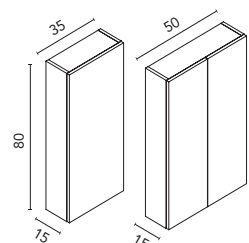

Distribución interior: Un estante fijo en madera, cuatro estantes regulables en cristal.
Puerta con cierre amortiguado.

Altos Style

	New	New	New				Lacado al agua sostenible			
	BL19	RO6	NO20	BL1B	BL22M	NG3M	AZ7M	VD18M	€	
	Blanco Nature	Beige Nature	Hickory Nature	Blanco Brillo	Blanco Mate	Negro Mate	Azul Vapor	Verde Forest		
35 1P	REV	C0072561	C0072030	C0078255	C0070619	C0074680	C0074683	C0076832	C0076834	157
50 2P		C0072565	C0072034	C0078256	C0070623	C0074684	C0074687	C0076833	C0076835	184