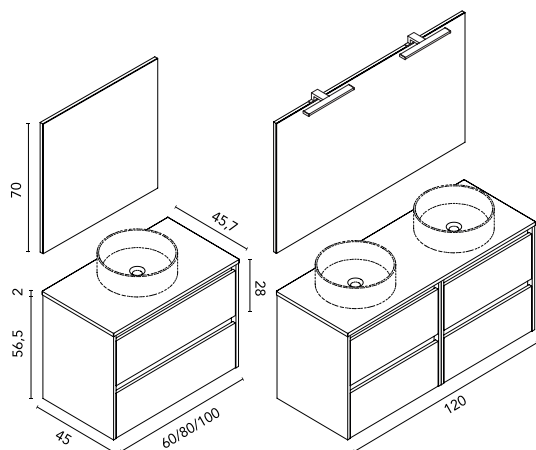

GR21 Gris Arenado	RO14 Roble Colonial	NO14 Nogal Arenado	BL1B Blanco Brillo	AZ6B Azul Navy Brillo	GR16B Antracita Brillo	€
Set 60 2C	Mueble + Encimera	C0076562	C0076564	C0076563	C0076560	C0076565	C0076561 278
	Conjunto basic*	C0078087	C0078088	C0078089	C0078090	C0078091	C0078092 313
	Conjunto completo**	C0076586	C0076588	C0076587	C0076584	C0076589	C0076585 348
Set 80 2C	Mueble + Encimera	C0076568	C0076570	C0076569	C0076566	C0076571	C0076567 316
	Conjunto basic*	C0078093	C0078094	C0078095	C0078096	C0078097	C0078098 358
	Conjunto completo**	C0076592	C0076594	C0076593	C0076590	C0076595	C0076591 394
Set 100 2C	Mueble + Encimera	C0076574	C0076576	C0076575	C0076572	C0076577	C0076573 380
	Conjunto basic*	C0078099	C0078100	C0078101	C0078102	C0078103	C0078104 425
	Conjunto completo**	C0076598	C0076600	C0076599	C0076596	C0076601	C0076597 459
Set 120 4C	Mueble + Encimera	C0076580	C0076582	C0076581	C0076578	C0076583	C0076579 615
	Conjunto basic*	C0078105	C0078106	C0078107	C0078108	C0078109	C0078110 659
	Conjunto completo**	C0076604	C0076606	C0076605	C0076602	C0076607	C0076603 745

* Conj. basic: Espejo Murano + encimera en PVC Blanco Mate + mueble Sansa.

** Conj. completo: Luminaria Uri 30 + espejo Murano + encimera en PVC Blanco Mate + mueble Sansa.

Lavabo no incluido en los conjuntos. Opciones de lavabos en página 56.