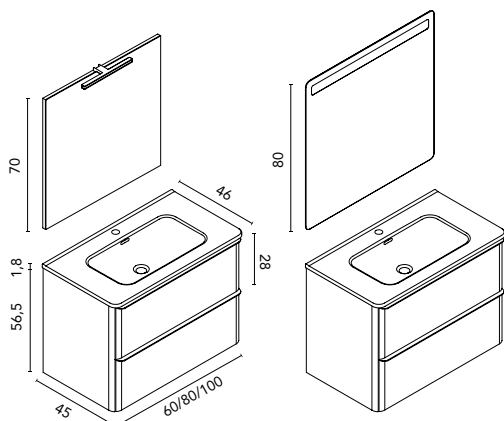

Dai · lavabo
integrado

RO5 Roble Nórdico   FR2 Fresno Samara   MA15M Arena Mate   BL18B Blanco Brillo

€

		RO5	FR2	MA15M	BL18B	€
Set 60 2C	Mueble + Lavabo	C0076844	C0076845	C0076846	C0076847	447
	Conjunto completo*	C0076836	C0076837	C0076838	C0076839	520
	Conjunto premium**	C0076840	C0076841	C0076842	C0076843	576
Set 80 2C	Mueble + Lavabo	C0074598	C0074599	C0074600	C0074601	495
	Conjunto completo*	C0074590	C0074591	C0074592	C0074593	577
	Conjunto premium**	C0074594	C0074595	C0074596	C0074597	658
Set 100 2C	Mueble + Lavabo	C0074610	C0074611	C0074612	C0074613	577
	Conjunto completo*	C0074602	C0074603	C0074604	C0074605	658
	Conjunto premium**	C0074606	C0074607	C0074608	C0074609	738

* **Conj. completo:** Luminaria Luce 30 + espejo Murano + lavabo cerámico Beauty + mueble Dai.
** **Conj. premium:** Espejo Lys + lavabo cerámico Beauty + mueble Dai.