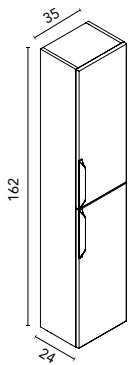

Beige Nature · RO6

Gris Nature · GR37

Blanco Mate · BL20M

Columna Urban

BL19 Blanco Nature RO6 Beige Nature GR37 Gris Nature BL20M Blanco Mate

35 2P Reversible C0073316 C0073317 C0074658 C0073320 € 282

Distribución interior: Un estante fijo en madera, dos estantes regulables en madera. Puertas con cierre amortiguado.