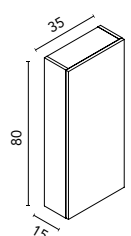

Columna Vitale

	BL19 Blanco Nature	RO6 Beige Nature	GR37 Gris Nature	MA15M Arena Mate	BL1B Blanco Brillo	BL22M Blanco Mate	AZ6M Azul Navy Mate	€	
30 2P	Rev.	C0072580	C0072005	C0072579	C0076680	C0048601	C0076681	C0076682	282

Distribución interior: Un estante fijo en madera, dos estantes regulables en madera. Puertas con cierre amortiguado.

Altos Style

	BL19 Blanco Nature	RO6 Beige Nature	GR37 Gris Nature	MA15M Arena Mate	BL1B Blanco Brillo	BL22M Blanco Mate	AZ6M Azul Navy Mate	€	
35 1P	Rev.	C0072561	C0072030	C0072562	C0073198	C0070619	C0074680	C0074682	157
50 2P		C0072565	C0072034	C0072566	C0073331	C0070623	C0074684	C0074686	184

Distribución interior: Dos estantes en cristal. Para el acabado BL1B dos estantes en madera. Puertas con cierre amortiguado.