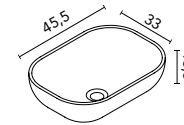

Block

COTTON

NEGRO

ARENA

OCEAN

€

45,5x33

128822

128410

126289

130634

269

Lavabo cerámico acabado mate.