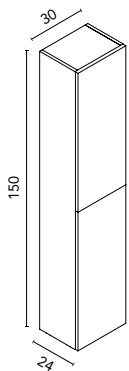

Acabados Logika

Tiradores sueltos

		INOX	BLANCO	ANTRACITA	€
80	2 unidades	130537	130535	130536	55
100	2 unidades	130540	130538	130539	65

Aluminio extrusionado pintado en mate.

Columna Logika

		NO18 Nogal Ártico	BL26 Blanco Pure	AZ8 Azul Pure	VD19 Verde Pure	€
30 2P	Reversible	C0077547	C0077544	C0077546	C0077545	231

Distribución interior: Un estante fijo en madera, dos estantes regulables en madera.
Puertas con apertura y cierre push.

Altos Style

		NO18 Nogal Ártico	BL26 Blanco Pure	AZ8 Azul Pure	VD19 Verde Pure	€
35 1P	Reversible	C0077539	C0077536	C0077538	C0077537	157
50 2P		C0077543	C0077540	C0077542	C0077541	184

Distribución interior: Dos estantes en cristal.
Puertas con cierre amortiguado.

Melamina

Más opciones de medidas y acabados en nuestro Catálogo Modular/General.