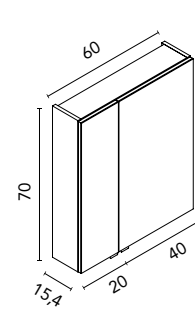

Distribución interior: 2 estantes de cristal. Altura: 61,5 cm. Profundidad 13,5 cm.

Camerino con bisagras de cierre amortiguado. Perfil disponible en dos acabados, lacado blanco y melamina gris metálica.