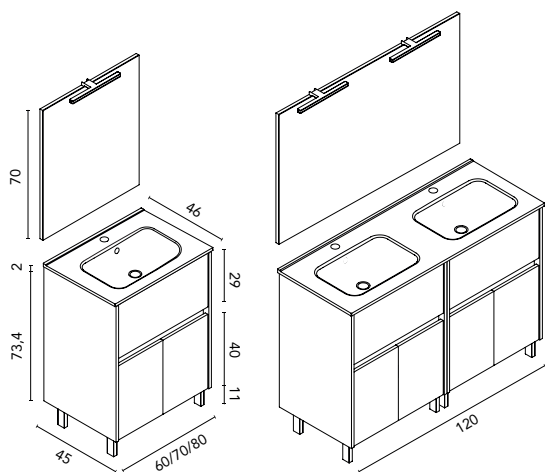

Band · lavabo integrado

GR21 Gris Arenado   **NO14** Nogal Arenado   **BL1B** Blanco Brillo   **GR35B** Galet Brillo   **GR16B** Antracita Brillo   €

Set	Mueble + Lavabo	C0074058	C0074059	C0074060	C0074062	C0074061	€
Set 60 1C2P	Mueble + Lavabo	C0074058	C0074059	C0074060	C0074062	C0074061	378
	Conjunto completo*	C0074053	C0074054	C0074055	C0074057	C0074056	431
Set 70 1C2P	Mueble + Lavabo	C0074068	C0074069	C0074070	C0074072	C0074071	399
	Conjunto completo*	C0074063	C0074064	C0074065	C0074067	C0074066	450
Set 80 1C2P	Mueble + Lavabo	C0074078	C0074079	C0074080	C0074082	C0074081	404
	Conjunto completo*	C0074073	C0074074	C0074075	C0074077	C0074076	464
Set 120 2C4P	Mueble + Lavabo	C0074273	C0074274	C0074275	C0074277	C0074276	783
	Conjunto completo*	C0074268	C0074269	C0074270	C0074272	C0074271	862
Set 80 2C1P	Mueble + Lavabo	C0074088	C0074089	C0074090	C0074092	C0074091	404
	Conjunto completo*	C0074083	C0074084	C0074085	C0074087	C0074086	464
Set 90 2C1P	Mueble + Lavabo	C0074098	C0074099	C0074100	C0074102	C0074101	450
	Conjunto completo*	C0074093	C0074094	C0074095	C0074097	C0074096	549
Set 100 2C1P	Mueble + Lavabo	C0074108	C0074109	C0074110	C0074112	C0074111	464
	Conjunto completo*	C0074103	C0074104	C0074105	C0074107	C0074106	568

* **Conj. completo:** Luminaria Lucce 30 + espejo Murano + lavabo cerámico Enzo + mueble Band.
Para el conjunto de 90 con seno desplazado a la izquierda, el lavabo será el lavabo cerámico Slim.