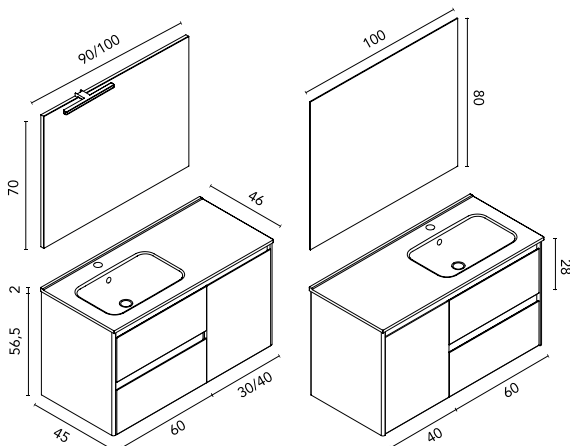

Set	Material	RO5	FR2	AZ9M	MA15M	BL18B	BL20M	Price
Set 90 2C1P	Mueble + Lavabo	C0073380	C0073381	C0077864	C0074188	C0073382	C0074187	627
	Conjunto completo*	C0074182	C0074183	C0077865	C0074186	C0074184	C0074185	706
Set 100 2C1P seno IZQ.	Mueble + Lavabo	C0074643	C0074644	C0077866	C0074647	C0074645	C0074646	691
	Conjunto completo*	C0074638	C0074639	C0077867	C0074642	C0074640	C0074641	780
	Conjunto premium**	C0076791	C0076792	C0077868	C0076795	C0076793	C0076794	949
Set 100 1P2C seno DCH.	Mueble + Lavabo	C0074653	C0074654	C0077869	C0074657	C0074655	C0074656	691
	Conjunto completo*	C0074648	C0074649	C0077870	C0074652	C0074650	C0074651	780
	Conjunto premium**	C0076796	C0076797	C0077891	C0076800	C0076798	C0076799	949

* **Conj. completo:** Luminaria Luce 30 + espejo Murano + lavabo cerámico Enzo + mueble Alfa.

** **Conj. premium:** Espejo Blaze + lavabo cerámico Enzo + mueble Alfa.

Para el conjunto de 90 2C1P, el lavabo será el lavabo cerámico Slim con seno desplazado izquierda.