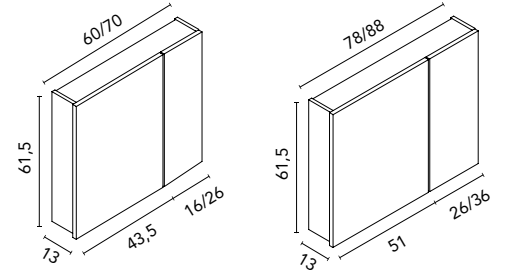

Camerinos

Nika

BLANCO

GRIS

	BLANCO	€	GRIS	€
60x61,5	119113	236	119865	255
70x61,5	119114	244	119754	288
80x61,5	119115	257	120094	300
90x61,5	119116	277	119755	309
100x61,5	119117	312	120316	345
120x61,5	119118	352	119756	387

Distribución interior: 2 estantes de cristal. Altura: 61,5 cm. Profundidad 13,5 cm.

Camerino con bisagras de cierre amortiguado. Perfil disponible en dos acabados, lacado blanco y melamina gris metálica.

Apolo

BLANCO

ANTRACITA

	BLANCO	€	ANTRACITA	€
60x70	123033	377	123036	396
80x70	123037	452	123040	473
100x70	124595	487	124597	509
120x70	123041	524	123044	550

Distribución interior: 2 estantes de cristal. Altura: 70 cm. Profundidad 15,4 cm.

Camerino con disposición de puertas efecto tríptico y tirador metálico cromado brillo. Perfil con acabado lacado brillo en blanco y antracita.

Luz LED integrada. Incluye caja combibox (enchufe + interruptor).