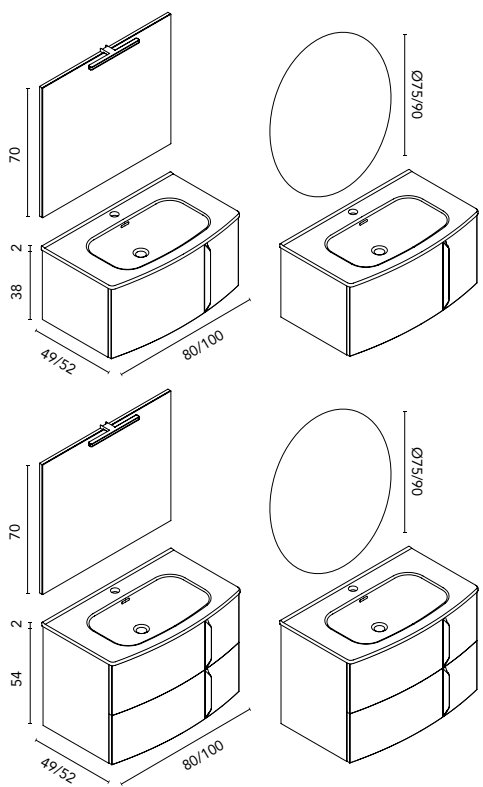

Wave · lavabo integrado

	BL19 Blanco Nature	RO6 Beige Nature	MA15M Arena Mate	BL20M Blanco Mate	€
Set 80 1C					
Mueble + Lavabo	C0073286	C0073287	C0073289	C0073290	562
Conjunto completo*	C0073276	C0073277	C0073279	C0073280	648
Conjunto premium**	C0074706	C0074707	C0074708	C0074709	776
Set 100 1C					
Mueble + Lavabo	C0073291	C0073292	C0073294	C0073295	635
Conjunto completo*	C0073281	C0073282	C0073284	C0073285	733
Conjunto premium**	C0074710	C0074711	C0074712	C0074713	855
Set 80 2C					
Mueble + Lavabo	C0073307	C0073308	C0073310	C0073311	660
Conjunto completo*	C0073296	C0073297	C0073299	C0073300	738
Conjunto premium**	C0074714	C0074715	C0074716	C0074717	854
Set 100 2C					
Mueble + Lavabo	C0073315	C0073306	C0073312	C0073314	727
Conjunto completo*	C0073301	C0073302	C0073304	C0073305	811
Conjunto premium**	C0074718	C0074719	C0074720	C0074721	923

* **Conj. completo:** Luminaria Lucce 30 + espejo Murano + lavabo cerámico Trend + mueble Wave.
** **Conj. premium:** Espejo Lua + lavabo cerámico Trend + mueble Wave.
Para los muebles de 1C, una cajita organizadora. Para los muebles de 2C, dos cajitas para el cajón inferior.