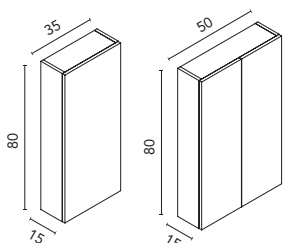

35 1P
50 2P

Reversible

RO8
Roble Blanco

OL1
Olmo Gris

MA15M
Arena Mate

BL20M
Blanco Mate

C0074690	C0074689	C0073198	C0073197	157
C0074692	C0074691	C0073331	C0073199	184

Distribución interior: Dos estantes en cristal.
Puertas con cierre amortiguado.