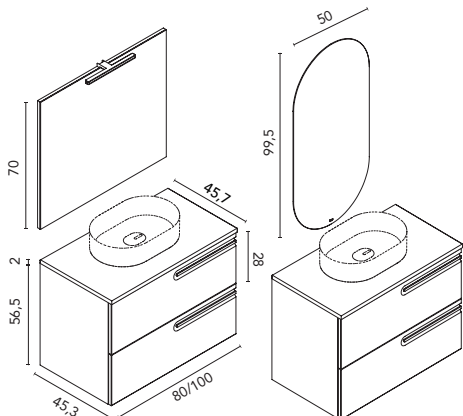

Mueble + Encimera	C0078233	C0078232	C0078231	C0076172	C0076173	C0076174	C0076176	C0076177	495
Set 80	Conjunto completo*	C0078236	C0078235	C0078234	C0076164	C0076165	C0076166	C0076168	C0076169	585
	Conjunto premium**	C0078239	C0078238	C0078237	C0076180	C0076181	C0076182	C0076184	C0076185	699
	Mueble + Encimera	C0078242	C0078241	C0078240	C0076196	C0076197	C0076198	C0076200	C0076201	550
Set 100	Conjunto completo*	C0078245	C0078244	C0078243	C0076188	C0076189	C0076190	C0076192	C0076193	650
	Conjunto premium**	C0078248	C0078247	C0078246	C0076204	C0076205	C0076206	C0076208	C0076209	770

* **Conj. completo:** Luminaria Luce 30 + espejo Murano + encimera en el acabado del mueble + mueble Econic.

** **Conj. premium:** Espejo Axis + encimera en el acabado del mueble + mueble Econic.

Lavabo no incluido en los conjuntos. Opciones de lavabos en página 56.