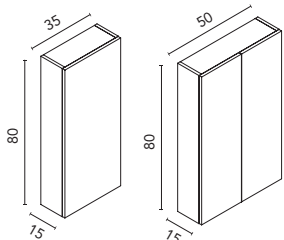

Beige Nature · RO6

Gris Nature · GR37

Blanco Mate · BL20M

Columna Urban

BL19 Blanco Nature RO6 Beige Nature GR37 Gris Nature BL20M Blanco Mate

35 2P Reversible C0073316 C0073317 C0074658 C0073320 € 282

Distribución interior: Un estante fijo en madera, dos estantes regulables en madera. Puertas con cierre amortiguado.