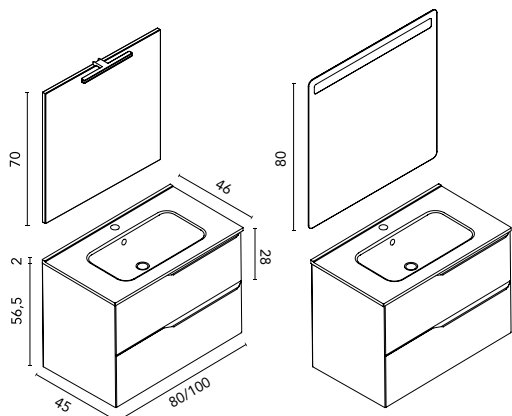

MIO 80 2C
Olmo Gris · Conjunto completo
Espejo y luminaria incluidos

C0072547 · **648 €**

Columna MIO 2P
Olmo Gris · Derecha

C0074135 · **318 €**

Un tirador con personalidad y elegancia en forma de inglete